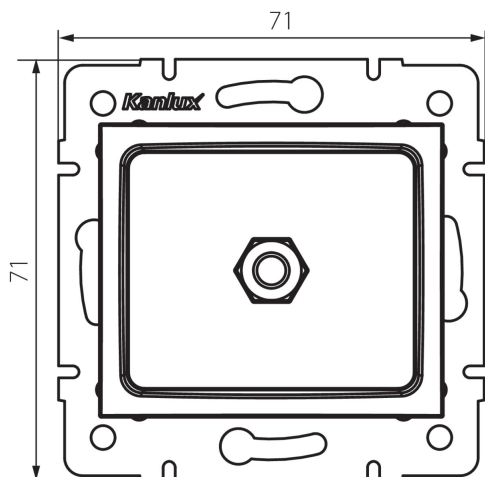

24761 DOMO 01-1830-002 bi

Еквипотенциален контакт

5905339247612

ОБЩИ ДАННИ:

Цвят: бял

Място на монтаж: за вграждане в стена

Широчина [mm]: 71

Височина [mm]: 71

Diameter of an installation box: 60

Брой гнезда: 1

ТЕХНИЧЕСКИ ДАННИ:

Материал: PC

Пластмаса: PC

Степен на защита IP: 20

ЛОГИСТИЧНИ ДАННИ:

Как е опаковано: 10

Количество бройки в междинна опаковка: 10

Количество бройки в сборна опаковка: 120

Единично нето тегло [g]: 64

Грамаж [g]: 77

Дължина на единична опаковка [cm]: 10

Ширина на единична опаковка [cm]: 4

Височина на единична опаковка [cm]: 14

Тегло на кашон [kg]: 9.24

Ширина на кашон [cm]: 25.5

Височина на кашон [cm]: 32

Дължина на кашон [cm]: 44

Вместимост на кашон [m³]: 0.035904