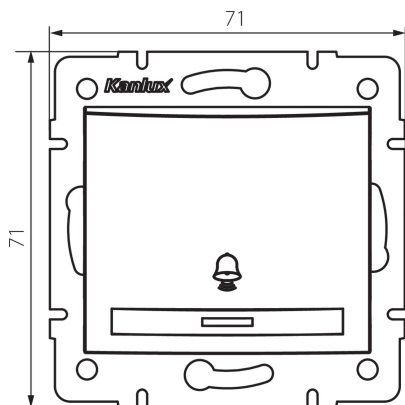

24776 DOMO 01-1030-203 kr

Ключ бутон "звънец"

5905339247766

ОБЩИ ДАННИ:

Цвят: кремав

Място на монтаж: за вграждане в стена

Подсветка: неприложимо

Широчина [mm]: 71

Височина [mm]: 71

Diameter of an installation box: 60

Installation depth: 25

ТЕХНИЧЕСКИ ДАННИ:

Номинално напрежение [V]: 250 AC

Материал: PC

Material of contacts: CuSn94

Вид клема: бърза връзка

Пластмаса: PC

Брой лостове: 1

Номинален ток [AX]: 10

Степен на защита IP: 20

ЛОГИСТИЧНИ ДАННИ:

Как е опаковано: 10

Количество бройки в междинна опаковка: 10

Количество бройки в сборна опаковка: 120

Височина на кашон [cm]: 32

Дължина на кашон [cm]: 44

Вместимост на кашон [m³]: 0.035904

24776 DOMO 01-1030-203 kr

Ключ бутон "звънец"