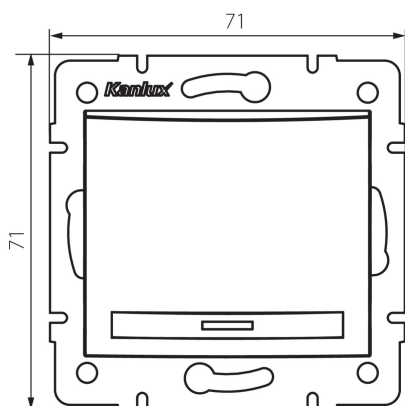

### ОБЩИ ДАННИ:

**Цвят:** кремав

**Място на монтаж:** за вграждане в стена

**Подсветка:** неприложимо

**Широчина [mm]:** 71

**Височина [mm]:** 71

**Diameter of an installation box:** 60

**Installation depth:** 25

### ТЕХНИЧЕСКИ ДАННИ:

**Номинално напрежение [V]:** 250 AC

**Материал:** PC

**Material of contacts:** CuSn94

**Вид клема:** бърза връзка

**Пластмаса:** PC

**Брой лостове:** 1

**Номинален ток [AX]:** 10