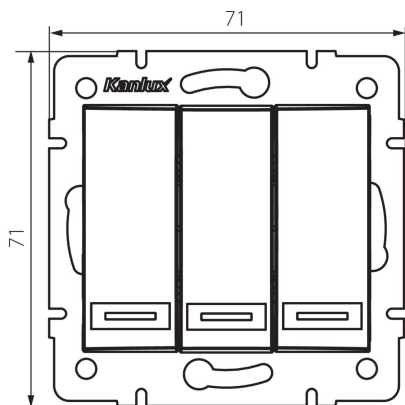

### ОБЩИ ДАННИ:

**Цвят:** кремав

**Място на монтаж:** за вграждане в стена

**Подсветка:** неприложимо

**Широчина [mm]:** 71

**Височина [mm]:** 71

**Diameter of an installation box:** 60

**Installation depth:** 25

### ТЕХНИЧЕСКИ ДАННИ:

**Номинално напрежение [V]:** 250 AC

**Материал:** PC

**Material of contacts:** CuSn94

**Вид клемма:** бърза връзка

**Пластмаса:** PC

**Брой лостове:** 3

**Номинален ток [AX]:** 10