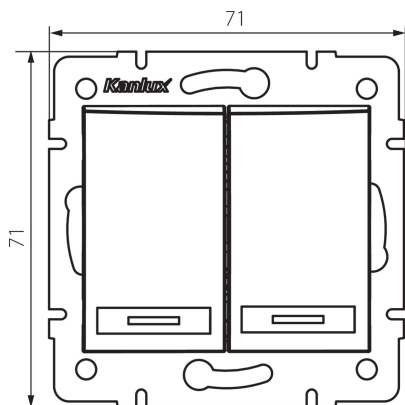

### ОБЩИ ДАННИ:

Цвят: кремав  
 Място на монтаж: за вграждане в стена  
 Подсветка: да  
 Широчина [mm]: 71  
 Височина [mm]: 71  
 Diameter of an installation box: 60  
 Installation depth: 25

### ТЕХНИЧЕСКИ ДАННИ:

Номинално напрежение [V]: 250 AC  
 Материал: PC  
 Material of contacts: CuSn94  
 Вид клема: бърза връзка  
 Пластмаса: PC  
 Брой лостове: 2  
 Номинален ток [AX]: 10  
 Степен на защита IP: 20

### ЛОГИСТИЧНИ ДАННИ:

Как е опаковано: 10  
 Количество бройки в междинна опаковка: 10  
 Количество бройки в сборна опаковка: 120  
 Единично нето тегло [g]: 82  
 Грамаж [g]: 95.67  
 Дължина на единична опаковка [cm]: 10  
 Ширина на единична опаковка [cm]: 4  
 Височина на единична опаковка [cm]: 14  
 Тегло на кашон [kg]: 11.4804  
 Ширина на кашон [cm]: 25.5  
 Височина на кашон [cm]: 32  
 Дължина на кашон [cm]: 44  
 Вместимост на кашон [m³]: 0.035904