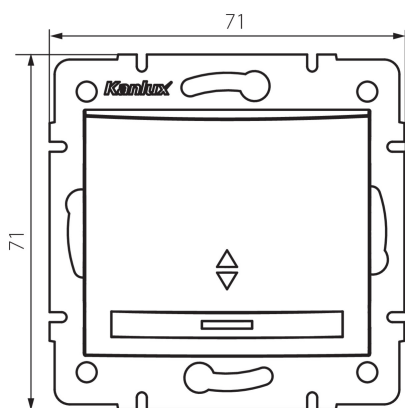

### ОБЩИ ДАННИ:

Цвят: кремав  
 Място на монтаж: за вграждане в стена  
 Подсветка: да  
 Широчина [mm]: 71  
 Височина [mm]: 71  
 Diameter of an installation box: 60  
 Installation depth: 25

### ТЕХНИЧЕСКИ ДАННИ:

Номинално напрежение [V]: 250 AC  
 Материал: PC  
 Material of contacts: CuSn94  
 Вид клема: бърза връзка  
 Пластмаса: PC  
 Брой лостове: 1  
 Номинален ток [AX]: 10  
 Степен на защита IP: 20