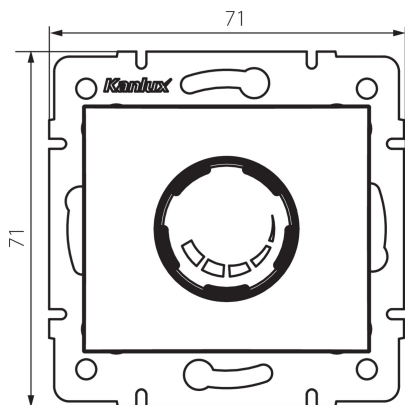

### ОБЩИ ДАННИ:

Цвят: кремав

Място на монтаж: за вграждане в стена

Място на приложение: на закрито

Широчина [mm]: 71

Височина [mm]: 71

Diameter of an installation box: 60

Вид присъединение: клеморед с винтови клеми

Вид клема: винтова клема

Пластмаса: PC

Степен на защита IP: 20