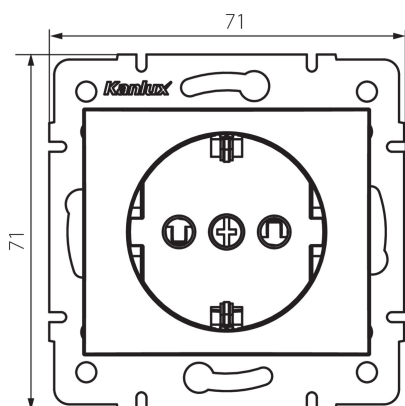

24793 DOMO 01-1240-103 kr

Единичен захранващ контакт Schuko със защита на контактите

5905339247933

ОБЩИ ДАННИ:

Цвят: кремав
 Място на монтаж: за вграждане в стена
 Защита на контактите: да
 Широчина [mm]: 71
 Височина [mm]: 71
 Diameter of an installation box: 60
 Installation depth: 25
 Брой гнезда: 1

ТЕХНИЧЕСКИ ДАННИ:

Номинално напрежение [V]: 250 AC
 Номинален ток [A]: 16
 Категория на защита от токов удар: I
 Материал: PC
 Material of contacts: CuSn94
 Вид заземяване: от тип f
 Вид клема: винтова клема
 Пластмаса: PC
 Степен на защита IP: 20

ЛОГИСТИЧНИ ДАННИ:

Как е опаковано: 10
 Количество бройки в междинна опаковка: 10
 Количество бройки в сборна опаковка: 120
 Единично нето тегло [g]: 70
 Грамаж [g]: 84
 Дължина на единична опаковка [cm]: 10
 Ширина на единична опаковка [cm]: 5
 Височина на единична опаковка [cm]: 14
 Тегло на кашон [kg]: 10.08
 Ширина на кашон [cm]: 26.5
 Височина на кашон [cm]: 32
 Дължина на кашон [cm]: 44
 Вместимост на кашон [m³]: 0.037312