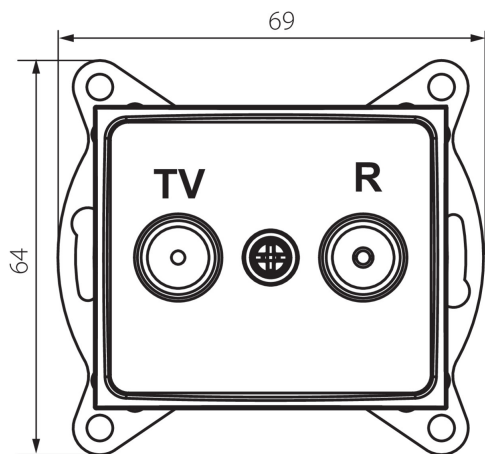

24804 DOMO 01-1320-003 kr

Междинно гнездо R-TV

5905339248046

ОБЩИ ДАННИ:

Цвят: кремав

Място на монтаж: за вграждане в стена

Широчина [mm]: 69

Височина [mm]: 64

Diameter of an installation box: 60

Брой гнезда: 2

ТЕХНИЧЕСКИ ДАННИ:

Материал: PC

Вид гнезда: rtv преходно

Пластмаса: PC

Степен на защита IP: 20

ЛОГИСТИЧНИ ДАННИ:

Как е опаковано: 10

Количество бройки в междинна опаковка: 10

Количество бройки в сборна опаковка: 120

Единично нето тегло [g]: 88

Грамаж [g]: 100.58

Дължина на единична опаковка [cm]: 10

Ширина на единична опаковка [cm]: 4

Височина на единична опаковка [cm]: 14

Тегло на кашон [kg]: 12.0696

Ширина на кашон [cm]: 25.5

Височина на кашон [cm]: 32

Дължина на кашон [cm]: 44

Вместимост на кашон [m³]: 0.035904