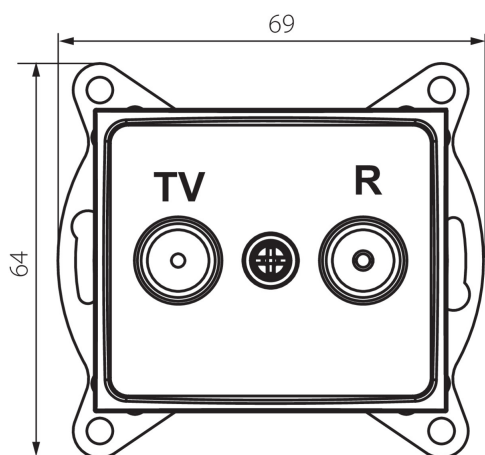

24805 DOMO 01-1330-003 kr

Крайно гнездо R-TV

5905339248053

ОБЩИ ДАННИ:

Цвят: кремав

Място на монтаж: за вграждане в стена

Широчина [mm]: 69

Височина [mm]: 64

Diameter of an installation box: 60

Брой гнезда: 2

ТЕХНИЧЕСКИ ДАННИ:

Материал: PC

Вид гнезда: rtv крайно

Пластмаса: PC

Степен на защита IP: 20

ЛОГИСТИЧНИ ДАННИ:

Височина на единична опаковка [cm]: 14

Тегло на кашон [kg]: 12.3096

Ширина на кашон [cm]: 25.5

Височина на кашон [cm]: 32

Дължина на кашон [cm]: 44

Вместимост на кашон [m³]: 0.035904