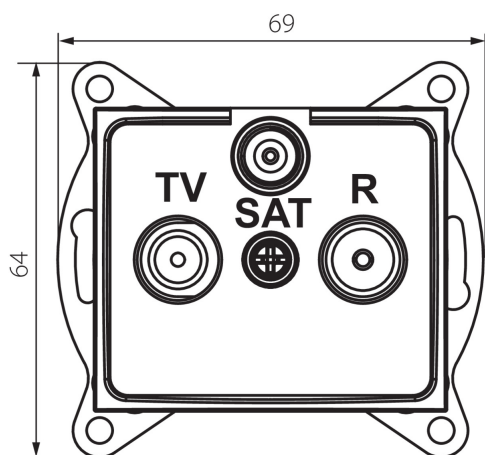

24806 DOMO 01-1340-003 kr

Междинно гнездо R-TV-SAT

5905339248060

ОБЩИ ДАННИ:

Цвят: кремав

Място на монтаж: за вграждане в стена

Широчина [mm]: 69

Височина [mm]: 64

Diameter of an installation box: 60

Брой гнезда: 3

ТЕХНИЧЕСКИ ДАННИ:

Материал: PC

Вид гнезда: rtv-sat преходно

Пластмаса: PC

Степен на защита IP: 20

ЛОГИСТИЧНИ ДАННИ:

Височина на единична опаковка [cm]: 14

Тегло на кашон [kg]: 13.0404

Ширина на кашон [cm]: 25.5

Височина на кашон [cm]: 32

Дължина на кашон [cm]: 44

Вместимост на кашон [m³]: 0.035904