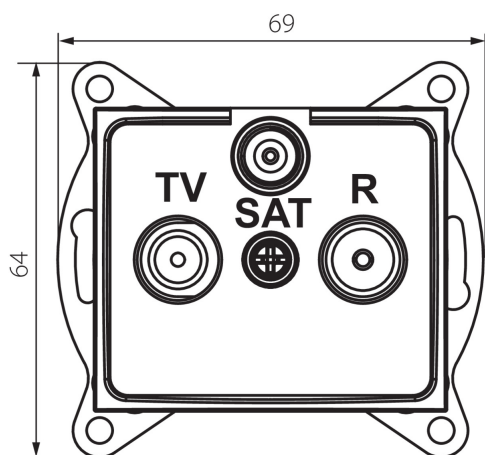

### ОБЩИ ДАННИ:

Цвят: кремав

Място на монтаж: за вграждане в стена

Широчина [mm]: 69

Височина [mm]: 64

Diameter of an installation box: 60

Брой гнезда: 3

### ТЕХНИЧЕСКИ ДАННИ:

Материал: PC

Вид гнезда: rtv-sat крайно

Пластмаса: PC

Степен на защита IP: 20

Ширина на единична опаковка [cm]: 4

Височина на единична опаковка [cm]: 14

Тегло на кашон [kg]: 13.0296

Ширина на кашон [cm]: 25.5

Височина на кашон [cm]: 32

Дължина на кашон [cm]: 44

Вместимост на кашон [m³]: 0.035904