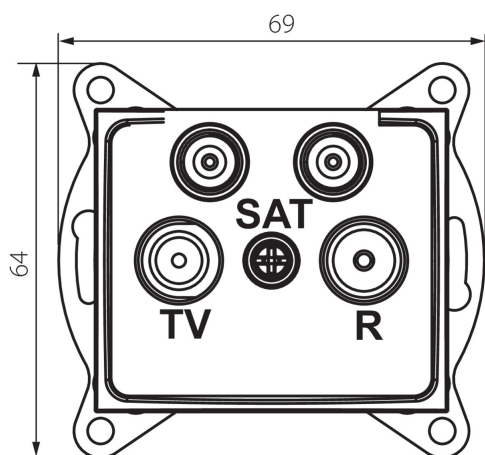

### ОБЩИ ДАННИ:

Цвят: кремав

Място на монтаж: за вграждане в стена

Широчина [mm]: 69

Височина [mm]: 64

Diameter of an installation box: 60

Брой гнезда: 4

### ТЕХНИЧЕСКИ ДАННИ:

Материал: PC

Вид гнезда: tv - 2xsat крайно

Пластмаса: PC

Степен на защита IP: 20

Ширина на единична опаковка [cm]: 4

Височина на единична опаковка [cm]: 14

Тегло на кашон [kg]: 13.2696

Ширина на кашон [cm]: 25.5

Височина на кашон [cm]: 32

Дължина на кашон [cm]: 44

Вместимост на кашон [m³]: 0.035904