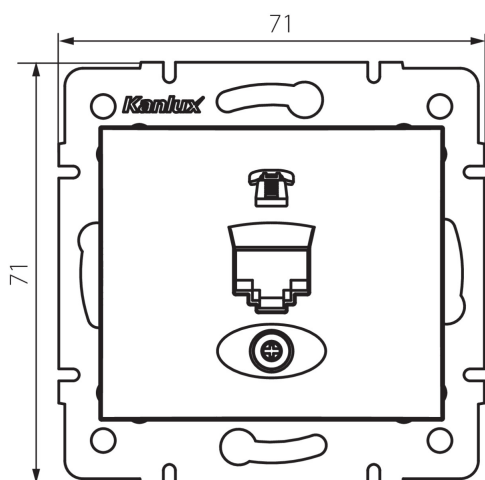

24810 DOMO 01-1370-003 kr

Единична телефонна розетка (RJ11)

5905339248107

ОБЩИ ДАННИ:

Цвят: кремав

Място на монтаж: за вграждане в стена

Широчина [mm]: 71

Височина [mm]: 71

Diameter of an installation box: 60

Брой гнезда: 1

ТЕХНИЧЕСКИ ДАННИ:

Материал: PC

Вид гнезда: телефонно единично rj11

Пластмаса: PC

Степен на защита IP: 20

ЛОГИСТИЧНИ ДАННИ:

Как е опаковано: 10

Количество бройки в междинна опаковка: 10

Количество бройки в сборна опаковка: 120

Единично нето тегло [g]: 56

Грамаж [g]: 68.5

Дължина на единична опаковка [cm]: 10

Ширина на единична опаковка [cm]: 4

Височина на единична опаковка [cm]: 14

Тегло на кашон [kg]: 8.22

Ширина на кашон [cm]: 25.5

Височина на кашон [cm]: 32

Дължина на кашон [cm]: 44

Вместимост на кашон [m³]: 0.035904