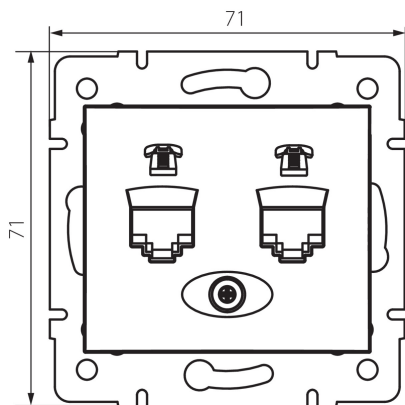

24811 DOMO 01-1380-003 kr

Двойна независима телефонна розетка (2xRJ11)

5905339248114

ОБЩИ ДАННИ:

Цвят: кремав

Място на монтаж: за вграждане в стена

Широчина [mm]: 71

Височина [mm]: 71

Diameter of an installation box: 60

Брой гнезда: 2

ТЕХНИЧЕСКИ ДАННИ:

Материал: PC

Вид гнезда: телефонно двойно независимо 2x rj11

Пластмаса: PC

Степен на защита IP: 20

ЛОГИСТИЧНИ ДАННИ:

Как е опаковано: 10

Количество бройки в междинна опаковка: 10

Количество бройки в сборна опаковка: 120

Единично нето тегло [g]: 62

Грамаж [g]: 74.58

Дължина на единична опаковка [cm]: 10

Ширина на единична опаковка [cm]: 4.5

Височина на единична опаковка [cm]: 14

Тегло на кашон [kg]: 8.9496

Ширина на кашон [cm]: 25.5

Височина на кашон [cm]: 32

Дължина на кашон [cm]: 44

Вместимост на кашон [m³]: 0.035904