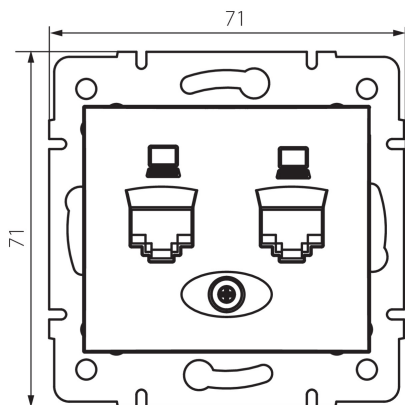

24815 DOMO 01-1420-003 kr

Независимо двойно компютърно гнездо (2x RJ45Cat 6 Jack)

5905339248152

ОБЩИ ДАННИ:

Цвят: кремав

Място на монтаж: за вграждане в стена

Широчина [mm]: 71

Височина [mm]: 71

Diameter of an installation box: 60

Брой гнезда: 2

ТЕХНИЧЕСКИ ДАННИ:

Материал: PC

Вид гнезда: компютърно двойно независимо 2xRJ45 cat 6

Пластмаса: PC

Степен на защита IP: 20

ЛОГИСТИЧНИ ДАННИ:

Как е опаковано: 10

Количество бройки в междинна опаковка: 10

Количество бройки в сборна опаковка: 120

Единично нето тегло [g]: 64

Грамаж [g]: 76.67

Дължина на единична опаковка [cm]: 9

Ширина на единична опаковка [cm]: 5

Височина на единична опаковка [cm]: 13

Тегло на кашон [kg]: 9.2004

Ширина на кашон [cm]: 25.5

Височина на кашон [cm]: 32

Дължина на кашон [cm]: 44

Вместимост на кашон [m³]: 0.035904