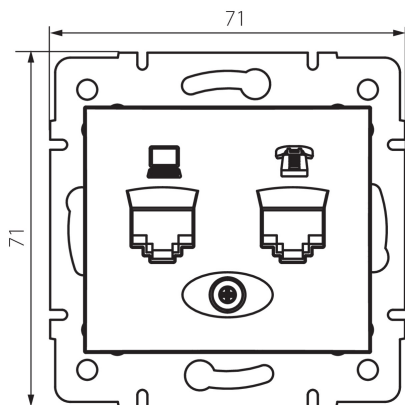

24816 DOMO 01-1430-003 kr

Компютърно-телефонно гнездо (RJ45 Cat 5e+RJ11)

5905339248169

ОБЩИ ДАННИ:

Цвят: кремав

Място на монтаж: за вграждане в стена

Широчина [mm]: 71

Височина [mm]: 71

Diameter of an installation box: 60

Брой гнезда: 2

ТЕХНИЧЕСКИ ДАННИ:

Материал: PC

Вид гнезда: компютърно - телефонно rj45 cat 5e; rj11

Пластмаса: PC

Степен на защита IP: 20

ЛОГИСТИЧНИ ДАННИ:

Как е опаковано: 10

Количество бройки в междинна опаковка: 10

Количество бройки в сборна опаковка: 120

Единично нето тегло [g]: 64

Грамаж [g]: 76.67

Дължина на единична опаковка [cm]: 9

Ширина на единична опаковка [cm]: 5

Височина на единична опаковка [cm]: 13

Тегло на кашон [kg]: 9.2004

Ширина на кашон [cm]: 25.5

Височина на кашон [cm]: 32

Дължина на кашон [cm]: 44

Вместимост на кашон [m³]: 0.035904