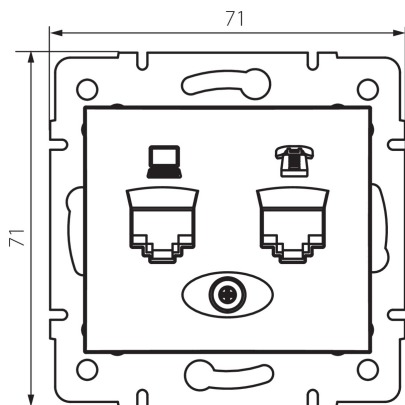

### ОБЩИ ДАННИ:

**Цвят:** кремав

**Място на монтаж:** за вграждане в стена

**Широчина [mm]:** 71

**Височина [mm]:** 71

**Diameter of an installation box:** 60

**Брой гнезда:** 2

### ТЕХНИЧЕСКИ ДАННИ:

**Материал:** PC

**Вид гнезда:** компютърно - телефонно rj45 cat 6; rj11

**Пластмаса:** PC

**Степен на защита IP:** 20

**Ширина на единична опаковка [cm]:** 5

**Височина на единична опаковка [cm]:** 14

**Тегло на кашон [kg]:** 9.2004

**Ширина на кашон [cm]:** 25.5

**Височина на кашон [cm]:** 32

**Дължина на кашон [cm]:** 44