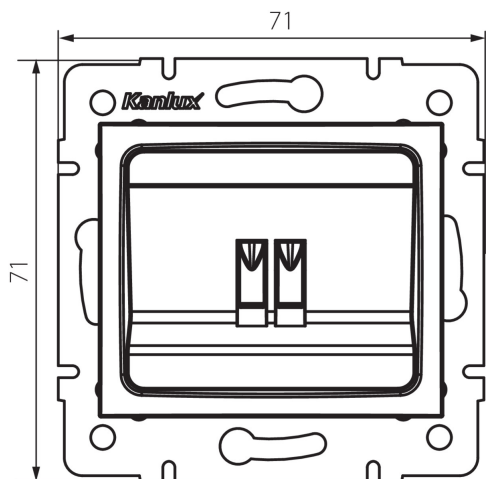

24818 DOMO 01-1450-003 kr

Единичен контакт за високоговорител

5905339248183

ОБЩИ ДАННИ:

Цвят: кремав

Място на монтаж: за вграждане в стена

Широчина [mm]: 71

Височина [mm]: 71

Diameter of an installation box: 60

Брой гнезда: 1

ТЕХНИЧЕСКИ ДАННИ:

Материал: PC

Вид гнезда: единично за високоговорители

Пластмаса: PC

Степен на защита IP: 20

ЛОГИСТИЧНИ ДАННИ:

Как е опаковано: 10

Количество бройки в междинна опаковка: 10

Количество бройки в сборна опаковка: 120

Единично нето тегло [g]: 58

Грамаж [g]: 70.5

Дължина на единична опаковка [cm]: 10

Ширина на единична опаковка [cm]: 4

Височина на единична опаковка [cm]: 14

Тегло на кашон [kg]: 8.46

Ширина на кашон [cm]: 25.5

Височина на кашон [cm]: 32

Дължина на кашон [cm]: 44

Вместимост на кашон [m³]: 0.035904