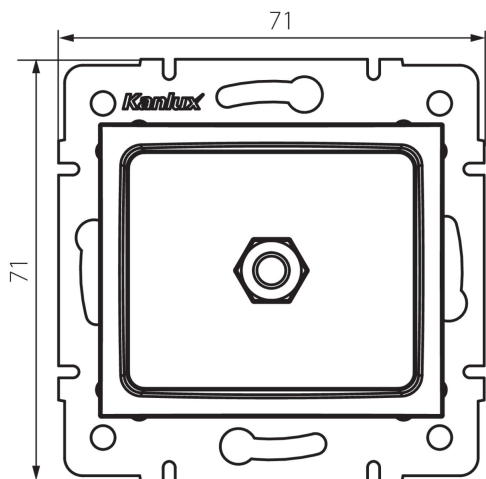

24820 DOMO 01-1830-003 kr

Еквипотенциален контакт

5905339248206

ОБЩИ ДАННИ:

Цвят: кремав

Място на монтаж: за вграждане в стена

Широчина [mm]: 71

Височина [mm]: 71

Diameter of an installation box: 60

Брой гнезда: 1

ТЕХНИЧЕСКИ ДАННИ:

Материал: PC

Пластмаса: PC

Степен на защита IP: 20

ЛОГИСТИЧНИ ДАННИ:

Как е опаковано: 10

Количество бройки в междинна опаковка: 10

Количество бройки в сборна опаковка: 120

Единично нето тегло [g]: 64

Грамаж [g]: 77

Дължина на единична опаковка [cm]: 10

Ширина на единична опаковка [cm]: 4

Височина на единична опаковка [cm]: 14

Тегло на кашон [kg]: 9.24

Ширина на кашон [cm]: 25.5

Височина на кашон [cm]: 32

Дължина на кашон [cm]: 44

Вместимост на кашон [m³]: 0.035904