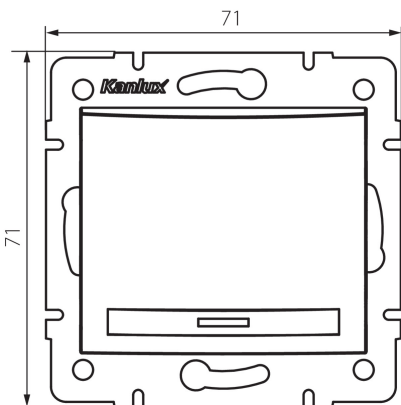

### ОБЩИ ДАННИ:

**Цвят:** сребърен  
**Място на монтаж:** за вграждане в стена  
**Подсветка:** неприложимо  
**Широчина [mm]:** 71  
**Височина [mm]:** 71  
**Diameter of an installation box:** 60  
**Installation depth:** 25

### ТЕХНИЧЕСКИ ДАННИ:

**Номинално напрежение [V]:** 250 AC  
**Материал:** PC  
**Material of contacts:** CuSn94  
**Вид клема:** бърза връзка  
**Пластмаса:** PC  
**Брой лостове:** 1  
**Номинален ток [AX]:** 10  
**Степен на защита IP:** 20