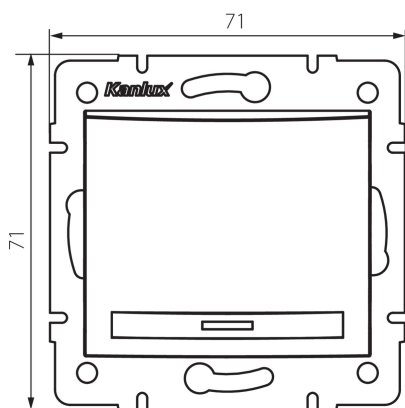

24836 DOMO 01-1050-243 sr

Стълбищен ключ

5905339248367

ОБЩИ ДАННИ:

Цвят: сребърен

Място на монтаж: за вграждане в стена

Подсветка: неприложимо

Широчина [mm]: 71

Височина [mm]: 71

Diameter of an installation box: 60

Installation depth: 25

ТЕХНИЧЕСКИ ДАННИ:

Номинално напрежение [V]: 250 AC

Материал: PC

Material of contacts: CuSn94

Вид клемма: бърза връзка

Пластмаса: PC

Брой лостове: 1

Номинален ток [AX]: 10

Степен на защита IP: 20

ЛОГИСТИЧНИ ДАННИ:

Как е опаковано: 10

Количество бройки в междинна опаковка: 10

Количество бройки в сборна опаковка: 120

Височина на кашон [cm]: 32

Дължина на кашон [cm]: 44

Вместимост на кашон [m³]: 0.035904

24836 DOMO 01-1050-243 sr

Стълбищен ключ