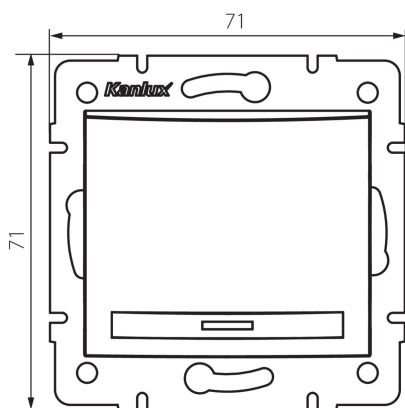

### ОБЩИ ДАННИ:

**Цвят:** сребърен  
**Място на монтаж:** за вграждане в стена  
**Подсветка:** неприложимо  
**Широчина [mm]:** 71  
**Височина [mm]:** 71  
**Diameter of an installation box:** 60  
**Installation depth:** 25

### ТЕХНИЧЕСКИ ДАННИ:

**Номинално напрежение [V]:** 250 AC  
**Материал:** PC  
**Material of contacts:** CuSn94  
**Вид клемма:** бърза връзка  
**Пластмаса:** PC  
**Брой лостове:** 1  
**Номинален ток [AX]:** 10  
**Степен на защита IP:** 20