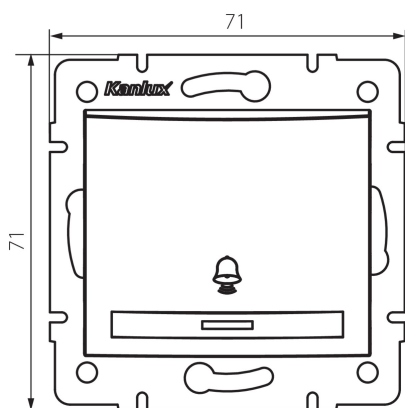

24839 DOMO 01-1080-243 sr

Ключ бутон "звънец" с LED

5905339248398

ОБЩИ ДАННИ:

Цвят: сребърен
 Място на монтаж: за вграждане в стена
 Подсветка: да
 Широчина [mm]: 71
 Височина [mm]: 71
 Diameter of an installation box: 60
 Installation depth: 25

ТЕХНИЧЕСКИ ДАННИ:

Номинално напрежение [V]: 250 AC
 Материал: PC
 Material of contacts: CuSn94
 Вид клема: бърза връзка
 Пластмаса: PC
 Брой лостове: 1
 Номинален ток [AX]: 10
 Степен на защита IP: 20

ЛОГИСТИЧНИ ДАННИ:

Как е опаковано: 10
 Количество бройки в междинна опаковка: 10
 Количество бройки в сборна опаковка: 120
 Единично нето тегло [g]: 78
 Грамаж [g]: 91.75
 Дължина на единична опаковка [cm]: 10
 Ширина на единична опаковка [cm]: 4
 Височина на единична опаковка [cm]: 14
 Тегло на кашон [kg]: 11.01
 Ширина на кашон [cm]: 25.5
 Височина на кашон [cm]: 32
 Дължина на кашон [cm]: 44
 Вместимост на кашон [m³]: 0.035904