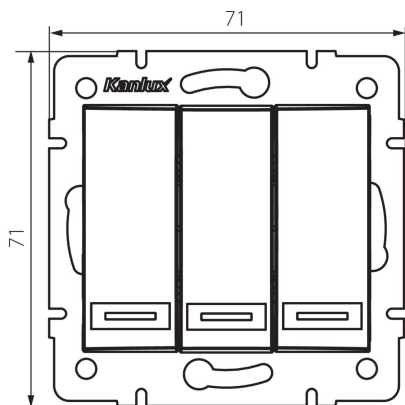

24840 DOMO 01-1090-243 sr

Троен ключ

5905339248404

ОБЩИ ДАННИ:

Цвят: сребърен
Място на монтаж: за вграждане в стена
Подсветка: неприложимо
Широчина [mm]: 71
Височина [mm]: 71
Diameter of an installation box: 60
Installation depth: 25

ТЕХНИЧЕСКИ ДАННИ:

Номинално напрежение [V]: 250 AC
Материал: PC
Material of contacts: CuSn94
Вид клемма: бърза връзка
Пластмаса: PC
Брой лостове: 3
Номинален ток [AX]: 10
Степен на защита IP: 20

ЛОГИСТИЧНИ ДАННИ:

Как е опаковано: 10
Количество бройки в междинна опаковка: 10
Количество бройки в сборна опаковка: 120
Единично нето тегло [g]: 80
Грамаж [g]: 93.83
Дължина на единична опаковка [cm]: 9
Ширина на единична опаковка [cm]: 5
Височина на единична опаковка [cm]: 14
Тегло на кашон [kg]: 11.2596
Ширина на кашон [cm]: 25.5
Височина на кашон [cm]: 32
Дължина на кашон [cm]: 44
Вместимост на кашон [m³]: 0.035904

24840 DOMO 01-1090-243 sr

Троен ключ