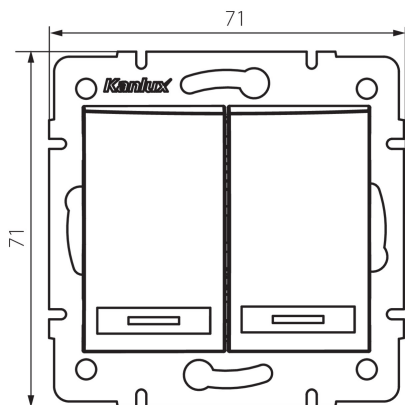

24843 DOMO 01-1120-243 sr

Двоен еднополюсен ключ с LED

5905339248435

ОБЩИ ДАННИ:

Цвят: сребърен
 Място на монтаж: за вграждане в стена
 Подсветка: да
 Широчина [mm]: 71
 Височина [mm]: 71
 Diameter of an installation box: 60
 Installation depth: 25

ТЕХНИЧЕСКИ ДАННИ:

Номинално напрежение [V]: 250 AC
 Материал: PC
 Material of contacts: CuSn94
 Вид клема: бърза връзка
 Пластмаса: PC
 Брой лостове: 2
 Номинален ток [AX]: 10
 Степен на защита IP: 20

ЛОГИСТИЧНИ ДАННИ:

Как е опаковано: 10
 Количество бройки в междинна опаковка: 10
 Количество бройки в сборна опаковка: 120
 Единично нето тегло [g]: 82
 Грамаж [g]: 95.67
 Дължина на единична опаковка [cm]: 10
 Ширина на единична опаковка [cm]: 4
 Височина на единична опаковка [cm]: 14
 Тегло на кашон [kg]: 11.4804
 Ширина на кашон [cm]: 25.5
 Височина на кашон [cm]: 32
 Дължина на кашон [cm]: 44
 Вместимост на кашон [m³]: 0.035904