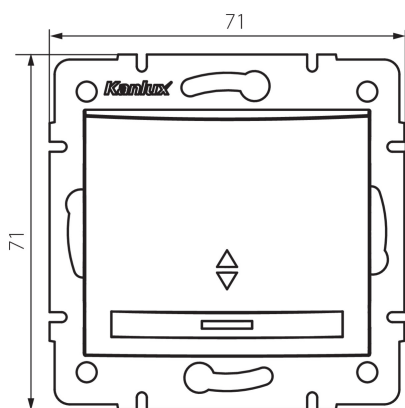

24845 DOMO 01-1140-243 sr

Стълбищен ключ за LED

5905339248459

ОБЩИ ДАННИ:

Цвят: сребърен
Място на монтаж: за вграждане в стена
Подсветка: да
Широчина [mm]: 71
Височина [mm]: 71
Diameter of an installation box: 60
Installation depth: 25

ТЕХНИЧЕСКИ ДАННИ:

Номинално напрежение [V]: 250 AC
Материал: PC
Material of contacts: CuSn94
Вид клема: бърза връзка
Пластмаса: PC
Брой лостове: 1
Номинален ток [AX]: 10
Степен на защита IP: 20

ЛОГИСТИЧНИ ДАННИ:

Как е опаковано: 10
Количество бройки в междинна опаковка: 10
Количество бройки в сборна опаковка: 120
Единично нето тегло [g]: 80
Грамаж [g]: 93.75
Дължина на единична опаковка [cm]: 10
Ширина на единична опаковка [cm]: 4.5
Височина на единична опаковка [cm]: 14
Тегло на кашон [kg]: 11.25
Ширина на кашон [cm]: 25.5
Височина на кашон [cm]: 32
Дължина на кашон [cm]: 44
Вместимост на кашон [m³]: 0.035904