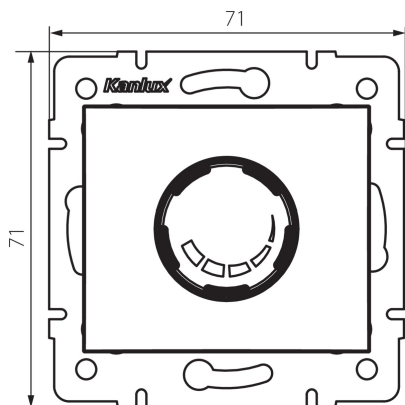

## 24846 DOMO 01-1160-143 sr

Димер - въртящ механизъм 500W с филтър

5905339248466

### ОБЩИ ДАННИ:

Цвят: сребърен

Място на монтаж: за вграждане в стена

Място на приложение: на закрито

Широчина [mm]: 71

Височина [mm]: 71

Diameter of an installation box: 60

Вид присъединение: клеморед с винтови клеми

Вид клема: винтова клема

Пластмаса: PC

Степен на защита IP: 20