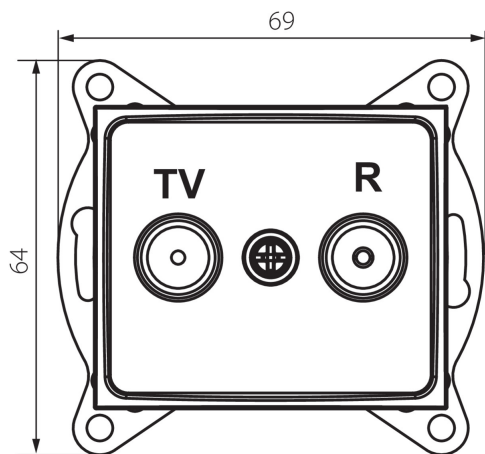

24863 DOMO 01-1320-043 sr

Междинно гнездо R-TV

5905339248633

ОБЩИ ДАННИ:

Цвят: сребърен

Място на монтаж: за вграждане в стена

Широчина [mm]: 69

Височина [mm]: 64

Diameter of an installation box: 60

Брой гнезда: 2

ТЕХНИЧЕСКИ ДАННИ:

Материал: PC

Вид гнезда: rtv преходно

Пластмаса: PC

Степен на защита IP: 20

ЛОГИСТИЧНИ ДАННИ:

Как е опаковано: 10

Количество бройки в междинна опаковка: 10

Количество бройки в сборна опаковка: 120

Единично нето тегло [g]: 88

Грамаж [g]: 100.58

Дължина на единична опаковка [cm]: 10

Ширина на единична опаковка [cm]: 4

Височина на единична опаковка [cm]: 14

Тегло на кашон [kg]: 12.0696

Ширина на кашон [cm]: 25.5

Височина на кашон [cm]: 32

Дължина на кашон [cm]: 44

Вместимост на кашон [m³]: 0.035904