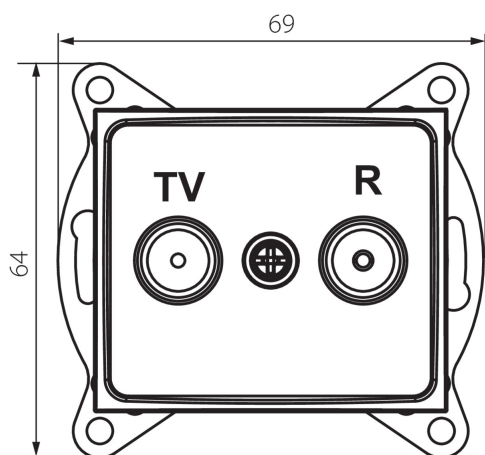

24864 DOMO 01-1330-043 sr

Крайно гнездо R-TV

5905339248640

ОБЩИ ДАННИ:

Цвят: сребърен

Място на монтаж: за вграждане в стена

Широчина [mm]: 69

Височина [mm]: 64

Diameter of an installation box: 60

Брой гнезда: 2

ТЕХНИЧЕСКИ ДАННИ:

Материал: PC

Вид гнезда: rtv крайно

Пластмаса: PC

Степен на защита IP: 20

ЛОГИСТИЧНИ ДАННИ:

Височина на единична опаковка [cm]: 14

Тегло на кашон [kg]: 12.3096

Ширина на кашон [cm]: 25.5

Височина на кашон [cm]: 32

Дължина на кашон [cm]: 44

Вместимост на кашон [m³]: 0.035904