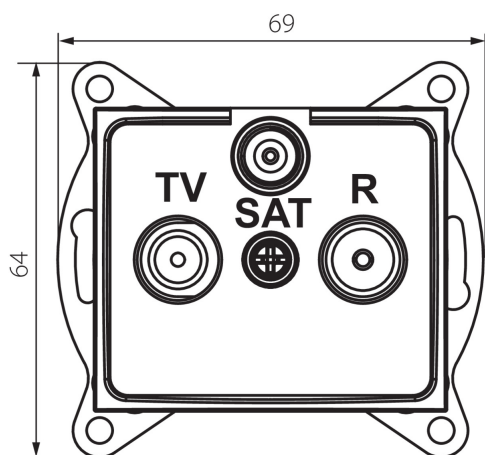

### ОБЩИ ДАННИ:

Цвят: сребърен

Място на монтаж: за вграждане в стена

Широчина [mm]: 69

Височина [mm]: 64

Diameter of an installation box: 60

Брой гнезда: 3

### ТЕХНИЧЕСКИ ДАННИ:

Материал: PC

Вид гнезда: rtv-sat преходно

Пластмаса: PC

Степен на защита IP: 20

Ширина на единична опаковка [cm]: 4

Височина на единична опаковка [cm]: 14

Тегло на кашон [kg]: 13.0404

Ширина на кашон [cm]: 25.5

Височина на кашон [cm]: 32

Дължина на кашон [cm]: 44

Вместимост на кашон [m³]: 0.035904