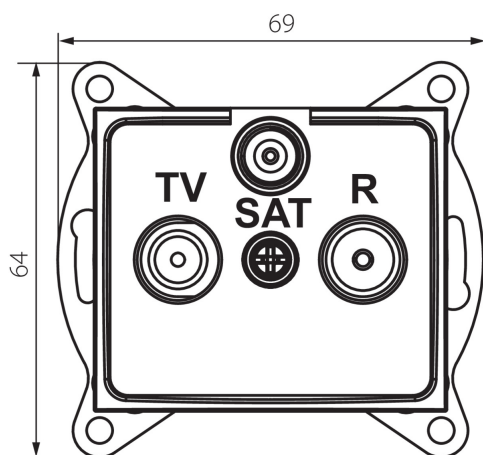

## 24866 DOMO 01-1350-043 sr

Крайно гнездо R-TV-SAT

5905339248664

### ОБЩИ ДАННИ:

**Цвят:** сребърен  
**Място на монтаж:** за вграждане в стена  
**Широчина [mm]:** 69  
**Височина [mm]:** 64  
**Diameter of an installation box:** 60  
**Брой гнезда:** 3

### ТЕХНИЧЕСКИ ДАННИ:

**Материал:** PC  
**Вид гнезда:** rtv-sat крайно  
**Пластмаса:** PC  
**Степен на защита IP:** 20