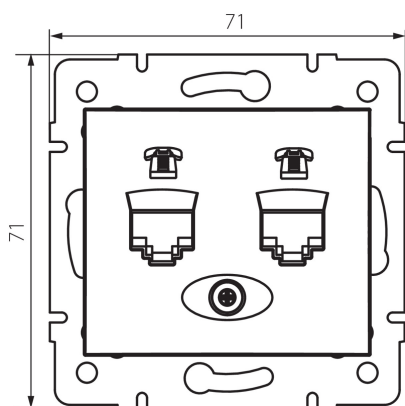

24870 DOMO 01-1380-043 sr

Двойна независима телефонна розетка (2xRJ11)

5905339248701

ОБЩИ ДАННИ:

Цвят: сребърен

Място на монтаж: за вграждане в стена

Широчина [mm]: 71

Височина [mm]: 71

Diameter of an installation box: 60

Брой гнезда: 2

ТЕХНИЧЕСКИ ДАННИ:

Материал: PC

Вид гнезда: телефонно двойно независимо 2x rj11

Пластмаса: PC

Степен на защита IP: 20

ЛОГИСТИЧНИ ДАННИ:

Как е опаковано: 10

Количество бройки в междинна опаковка: 10

Количество бройки в сборна опаковка: 120

Единично нето тегло [g]: 62

Грамаж [g]: 74.58

Дължина на единична опаковка [cm]: 10

Ширина на единична опаковка [cm]: 4.5

Височина на единична опаковка [cm]: 14

Тегло на кашон [kg]: 8.9496

Ширина на кашон [cm]: 25.5

Височина на кашон [cm]: 32

Дължина на кашон [cm]: 44

Вместимост на кашон [m³]: 0.035904