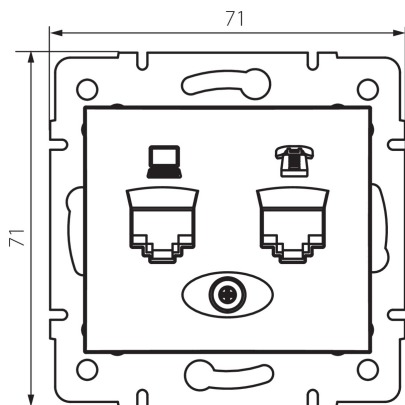

## 24876 DOMO 01-1440-043 sr

Компютърно-телефонно гнездо (RJ45 Cat 6+RJ11)

5905339248763

### ОБЩИ ДАННИ:

**Цвят:** сребърен

**Място на монтаж:** за вграждане в стена

**Широчина [mm]:** 71

**Височина [mm]:** 71

**Diameter of an installation box:** 60

**Брой гнезда:** 2

### ТЕХНИЧЕСКИ ДАННИ:

**Материал:** PC

**Вид гнезда:** компютърно - телефонно rj45 cat 6; rj11

**Пластмаса:** PC

**Степен на защита IP:** 20

**Ширина на единична опаковка [cm]:** 5

**Височина на единична опаковка [cm]:** 14

**Тегло на кашон [kg]:** 9.2004

**Ширина на кашон [cm]:** 25.5

**Височина на кашон [cm]:** 32

**Дължина на кашон [cm]:** 44