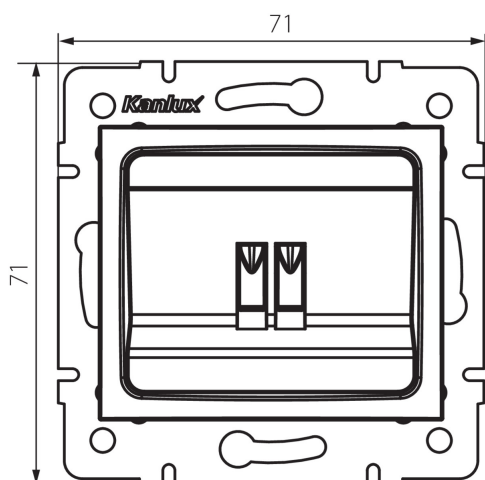

### ОБЩИ ДАННИ:

**Цвят:** сребърен  
**Място на монтаж:** за вграждане в стена  
**Широчина [mm]:** 71  
**Височина [mm]:** 71  
**Diameter of an installation box:** 60  
**Брой гнезда:** 1

### ТЕХНИЧЕСКИ ДАННИ:

**Материал:** PC  
**Вид гнезда:** единично за високоговорители  
**Пластмаса:** PC  
**Степен на защита IP:** 20