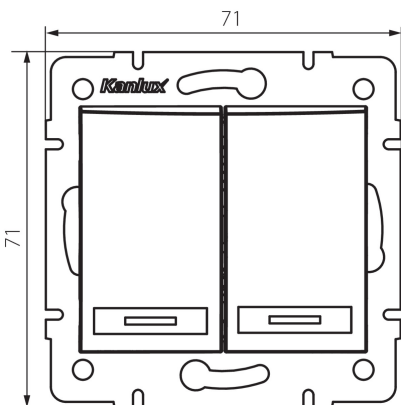

24889 DOMO 01-1010-241 gr

Двоен еднополюсен ключ

5905339248893

ОБЩИ ДАННИ:

Цвят: графитен

Място на монтаж: за вграждане в стена

Подсветка: неприложимо

Широчина [mm]: 71

Височина [mm]: 71

Diameter of an installation box: 60

Installation depth: 25

ТЕХНИЧЕСКИ ДАННИ:

Номинално напрежение [V]: 250 AC

Материал: PC

Material of contacts: CuSn94

Вид клема: бърза връзка

Пластмаса: PC

Брой лостове: 2

Номинален ток [AX]: 10

Степен на защита IP: 20

ЛОГИСТИЧНИ ДАННИ:

Как е опаковано: 10

Количество бройки в междинна опаковка: 10

Количество бройки в сборна опаковка: 120

Височина на кашон [cm]: 32

Дължина на кашон [cm]: 44

Вместимост на кашон [m³]: 0.035904

24889 DOMO 01-1010-241 gr

Двоен еднополюсен ключ