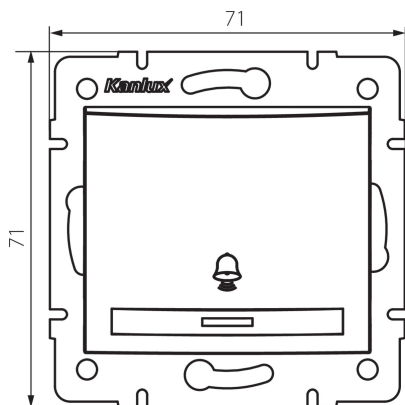

24894 DOMO 01-1030-241 gr

Ключ бутон "звънец"

5905339248947

ОБЩИ ДАННИ:

Цвят: графитен
Място на монтаж: за вграждане в стена
Подсветка: неприложимо
Широчина [mm]: 71
Височина [mm]: 71
Diameter of an installation box: 60
Installation depth: 25

ТЕХНИЧЕСКИ ДАННИ:

Номинално напрежение [V]: 250 AC
Материал: PC
Material of contacts: CuSn94
Вид клема: бърза връзка
Пластмаса: PC
Брой лостове: 1
Номинален ток [AX]: 10
Степен на защита IP: 20

ЛОГИСТИЧНИ ДАННИ:

Как е опаковано: 10
Количество бройки в междинна опаковка: 10
Количество бройки в сборна опаковка: 120
Единично нето тегло [g]: 78
Грамаж [g]: 92
Дължина на единична опаковка [cm]: 10
Ширина на единична опаковка [cm]: 4.5
Височина на единична опаковка [cm]: 14
Тегло на кашон [kg]: 11.04
Ширина на кашон [cm]: 25.5
Височина на кашон [cm]: 32
Дължина на кашон [cm]: 44
Вместимост на кашон [m³]: 0.035904