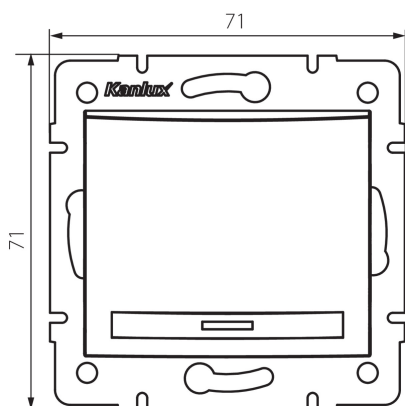

24895 DOMO 01-1050-241 gr

Стълбищен ключ

5905339248954

ОБЩИ ДАННИ:

Цвят: графитен
Място на монтаж: за вграждане в стена
Подсветка: неприложимо
Широчина [mm]: 71
Височина [mm]: 71
Diameter of an installation box: 60
Installation depth: 25

ТЕХНИЧЕСКИ ДАННИ:

Номинално напрежение [V]: 250 AC
Материал: PC
Material of contacts: CuSn94
Вид клемма: бърза връзка
Пластмаса: PC
Брой лостове: 1
Номинален ток [AX]: 10
Степен на защита IP: 20

ЛОГИСТИЧНИ ДАННИ:

Как е опаковано: 10
Количество бройки в междинна опаковка: 10
Количество бройки в сборна опаковка: 120
Единично нето тегло [g]: 78
Грамаж [g]: 91.75
Дължина на единична опаковка [cm]: 10
Ширина на единична опаковка [cm]: 5
Височина на единична опаковка [cm]: 14
Тегло на кашон [kg]: 11.01
Ширина на кашон [cm]: 25.5
Височина на кашон [cm]: 32
Дължина на кашон [cm]: 44
Вместимост на кашон [m³]: 0.035904