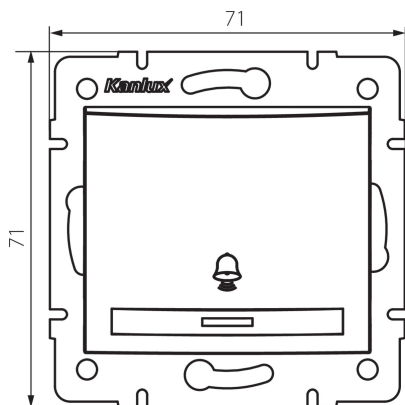

24898 DOMO 01-1080-241 gr

Ключ бутон "звънец" с LED

5905339248985

ОБЩИ ДАННИ:

Цвят: графитен
Място на монтаж: за вграждане в стена
Подсветка: да
Широчина [mm]: 71
Височина [mm]: 71
Diameter of an installation box: 60
Installation depth: 25

ТЕХНИЧЕСКИ ДАННИ:

Номинално напрежение [V]: 250 AC
Материал: PC
Material of contacts: CuSn94
Вид клема: бърза връзка
Пластмаса: PC
Брой лостове: 1
Номинален ток [AX]: 10
Степен на защита IP: 20

ЛОГИСТИЧНИ ДАННИ:

Как е опаковано: 10
Количество бройки в междинна опаковка: 10
Количество бройки в сборна опаковка: 120
Единично нето тегло [g]: 78
Грамаж [g]: 91.75
Дължина на единична опаковка [cm]: 10
Ширина на единична опаковка [cm]: 4
Височина на единична опаковка [cm]: 14
Тегло на кашон [kg]: 11.01
Ширина на кашон [cm]: 25.5
Височина на кашон [cm]: 32
Дължина на кашон [cm]: 44
Вместимост на кашон [m³]: 0.035904