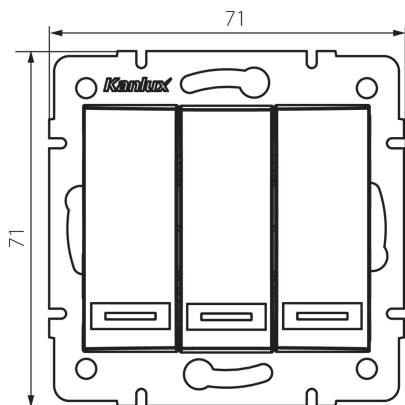

24899 DOMO 01-1090-241 gr

Троен ключ

5905339248992

ОБЩИ ДАННИ:

Цвят: графитен

Място на монтаж: за вграждане в стена

Подсветка: неприложимо

Широчина [mm]: 71

Височина [mm]: 71

Diameter of an installation box: 60

Installation depth: 25

ТЕХНИЧЕСКИ ДАННИ:

Номинално напрежение [V]: 250 AC

Материал: PC

Material of contacts: CuSn94

Вид клема: бърза връзка

Пластмаса: PC

Брой лостове: 3

Номинален ток [AX]: 10

Степен на защита IP: 20

ЛОГИСТИЧНИ ДАННИ:

Как е опаковано: 10

Количество бройки в междинна опаковка: 10

Количество бройки в сборна опаковка: 120

Височина на кашон [cm]: 32

Дължина на кашон [cm]: 44

Вместимост на кашон [m³]: 0.035904

24899 DOMO 01-1090-241 gr

Троен ключ