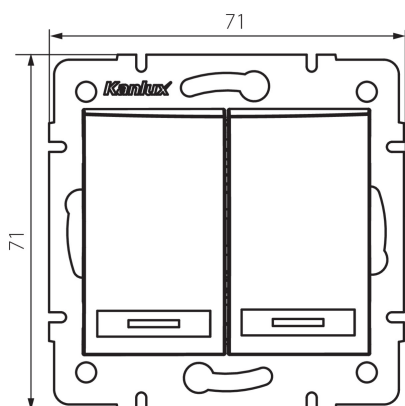

24902 DOMO 01-1120-241 gr

Двоен еднополюсен ключ с LED

5905339249029

ОБЩИ ДАННИ:

Цвят: графитен
Място на монтаж: за вграждане в стена
Подсветка: да
Широчина [mm]: 71
Височина [mm]: 71
Diameter of an installation box: 60
Installation depth: 25

ТЕХНИЧЕСКИ ДАННИ:

Номинално напрежение [V]: 250 AC
Материал: PC
Material of contacts: CuSn94
Вид клема: бърза връзка
Пластмаса: PC
Брой лостове: 2
Номинален ток [AX]: 10
Степен на защита IP: 20

ЛОГИСТИЧНИ ДАННИ:

Как е опаковано: 10
Количество бройки в междинна опаковка: 10
Количество бройки в сборна опаковка: 120
Единично нето тегло [g]: 82
Грамаж [g]: 95.67
Дължина на единична опаковка [cm]: 10
Ширина на единична опаковка [cm]: 4
Височина на единична опаковка [cm]: 14
Тегло на кашон [kg]: 11.4804
Ширина на кашон [cm]: 25.5
Височина на кашон [cm]: 32
Дължина на кашон [cm]: 44
Вместимост на кашон [m³]: 0.035904