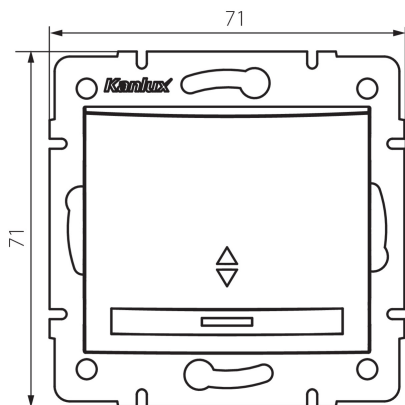

### ОБЩИ ДАННИ:

**Цвят:** графитен  
**Място на монтаж:** за вграждане в стена  
**Подсветка:** да  
**Широчина [mm]:** 71  
**Височина [mm]:** 71  
**Diameter of an installation box:** 60  
**Installation depth:** 25

### ТЕХНИЧЕСКИ ДАННИ:

**Номинално напрежение [V]:** 250 AC  
**Материал:** PC  
**Material of contacts:** CuSn94  
**Вид клема:** бърза връзка  
**Пластмаса:** PC  
**Брой лостове:** 1  
**Номинален ток [AX]:** 10  
**Степен на защита IP:** 20