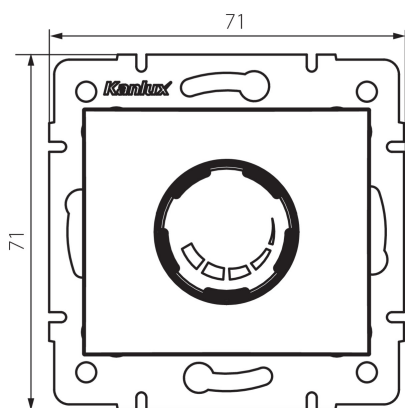

## 24905 DOMO 01-1160-141 gr

Димер - въртящ механизъм 500W с филтър

5905339249050

### ОБЩИ ДАННИ:

Цвят: графитен

Място на монтаж: за вграждане в стена

Място на приложение: на закрито

Широчина [mm]: 71

Височина [mm]: 71

Diameter of an installation box: 60

Вид присъединение: клеморед с винтови клеми

Вид клема: винтова клема

Пластмаса: PC

Степен на защита IP: 20

Ширина на единична опаковка [cm]: 7

Височина на единична опаковка [cm]: 14

Тегло на кашон [kg]: 14.4996

Ширина на кашон [cm]: 36.5

Височина на кашон [cm]: 32

Дължина на кашон [cm]: 48.5

Вместимост на кашон [m³]: 0.056648