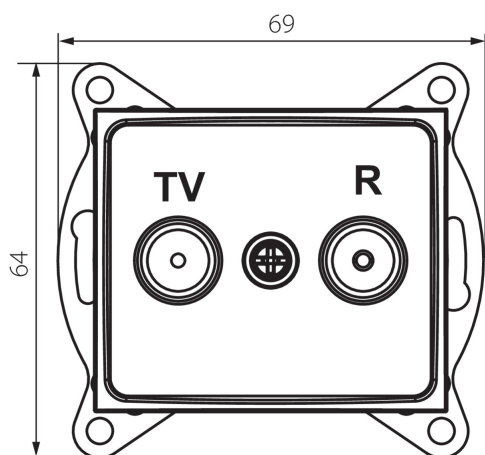

24922 DOMO 01-1320-041 gr

Междинно гнездо R-TV

5905339249227

ОБЩИ ДАННИ:

Цвят: графитен

Място на монтаж: за вграждане в стена

Широчина [mm]: 69

Височина [mm]: 64

Diameter of an installation box: 60

Брой гнезда: 2

ТЕХНИЧЕСКИ ДАННИ:

Материал: PC

Вид гнезда: rtv преходно

Пластмаса: PC

Степен на защита IP: 20

ЛОГИСТИЧНИ ДАННИ:

Височина на единична опаковка [cm]: 14

Тегло на кашон [kg]: 12.0696

Ширина на кашон [cm]: 25.5

Височина на кашон [cm]: 32

Дължина на кашон [cm]: 44

Вместимост на кашон [m³]: 0.035904