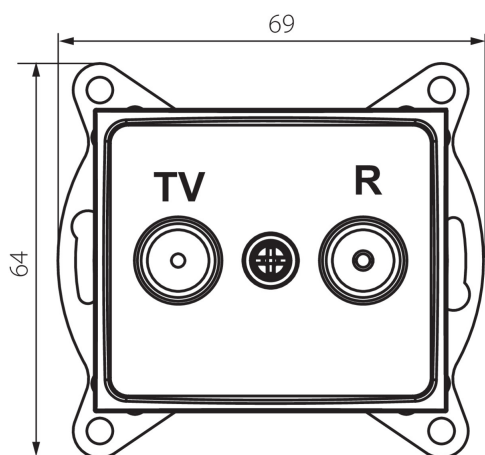

24923 DOMO 01-1330-041 gr

Крайно гнездо R-TV

5905339249234

ОБЩИ ДАННИ:

Цвят: графитен

Място на монтаж: за вграждане в стена

Широчина [mm]: 69

Височина [mm]: 64

Diameter of an installation box: 60

Брой гнезда: 2

ТЕХНИЧЕСКИ ДАННИ:

Материал: PC

Вид гнезда: rtv крайно

Пластмаса: PC

Степен на защита IP: 20

ЛОГИСТИЧНИ ДАННИ:

Височина на единична опаковка [cm]: 14

Тегло на кашон [kg]: 12.3096

Ширина на кашон [cm]: 25.5

Височина на кашон [cm]: 32

Дължина на кашон [cm]: 44

Вместимост на кашон [m³]: 0.035904