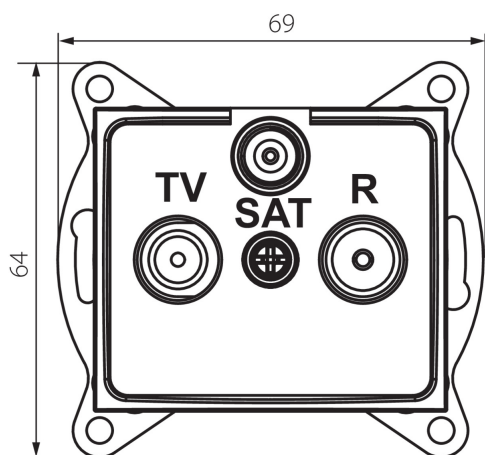

## 24924 DOMO 01-1340-041 gr

Междинно гнездо R-TV-SAT

5905339249241

### ОБЩИ ДАННИ:

**Цвят:** графитен  
**Място на монтаж:** за вграждане в стена  
**Широчина [mm]:** 69  
**Височина [mm]:** 64  
**Diameter of an installation box:** 60  
**Брой гнезда:** 3

### ТЕХНИЧЕСКИ ДАННИ:

**Материал:** PC  
**Вид гнезда:** rtv-sat преходно  
**Пластмаса:** PC  
**Степен на защита IP:** 20