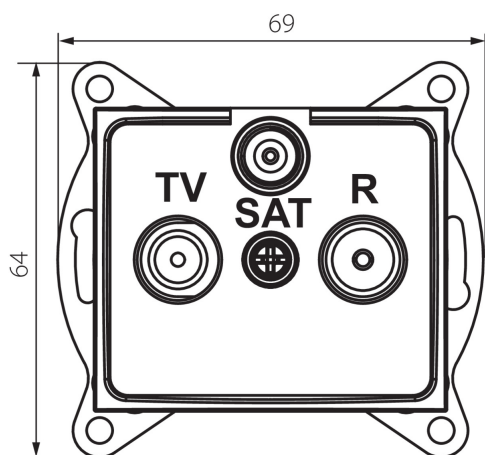

24925 DOMO 01-1350-041 gr

Крайно гнездо R-TV-SAT

5905339249258

ОБЩИ ДАННИ:

Цвят: графитен

Място на монтаж: за вграждане в стена

Широчина [mm]: 69

Височина [mm]: 64

Diameter of an installation box: 60

Брой гнезда: 3

ТЕХНИЧЕСКИ ДАННИ:

Материал: PC

Вид гнезда: rtv-sat крайно

Пластмаса: PC

Степен на защита IP: 20

ЛОГИСТИЧНИ ДАННИ:

Височина на единична опаковка [cm]: 14

Тегло на кашон [kg]: 13.0296

Ширина на кашон [cm]: 25.5

Височина на кашон [cm]: 32

Дължина на кашон [cm]: 44

Вместимост на кашон [m³]: 0.035904