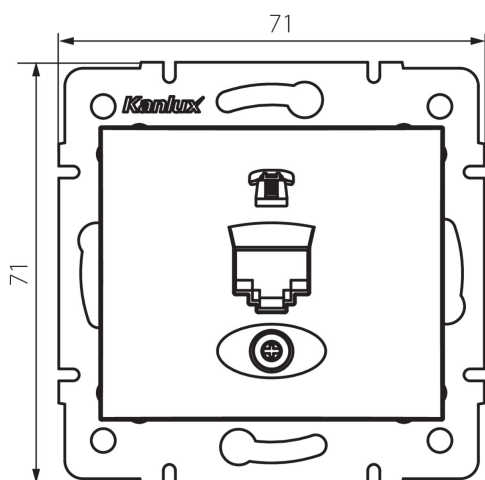

## 24928 DOMO 01-1370-041 gr

Единична телефонна розетка (RJ11)

5905339249289

### ОБЩИ ДАННИ:

**Цвят:** графитен  
**Място на монтаж:** за вграждане в стена  
**Широчина [mm]:** 71  
**Височина [mm]:** 71  
**Diameter of an installation box:** 60  
**Брой гнезда:** 1

### ТЕХНИЧЕСКИ ДАННИ:

**Материал:** PC  
**Вид гнезда:** телефонно единично rj11  
**Пластмаса:** PC  
**Степен на защита IP:** 20