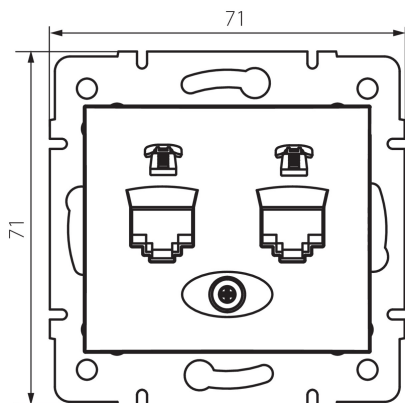

## 24929 DOMO 01-1380-041 gr

Двойна независима телефонна розетка (2xRJ11)

5905339249296

### ОБЩИ ДАННИ:

**Цвят:** графитен

**Място на монтаж:** за вграждане в стена

**Широчина [mm]:** 71

**Височина [mm]:** 71

**Diameter of an installation box:** 60

**Брой гнезда:** 2

### ТЕХНИЧЕСКИ ДАННИ:

**Материал:** PC

**Вид гнезда:** телефонно двойно независимо 2x rj11

**Пластмаса:** PC

**Степен на защита IP:** 20

**Ширина на единична опаковка [cm]:** 4.5

**Височина на единична опаковка [cm]:** 14

**Тегло на кашон [kg]:** 8.9496

**Ширина на кашон [cm]:** 25.5

**Височина на кашон [cm]:** 32

**Дължина на кашон [cm]:** 44