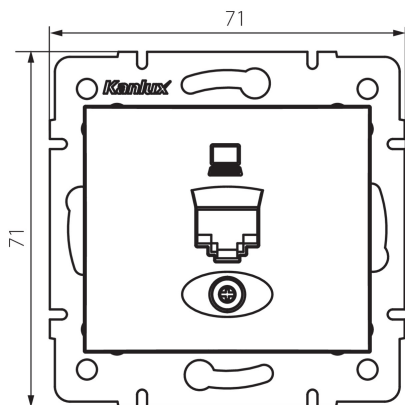

## 24930 DOMO 01-1390-041 gr

Единично компютърно гнездо (RJ45Cat 5e Jack)

5905339249302

### ОБЩИ ДАННИ:

**Цвят:** графитен

**Място на монтаж:** за вграждане в стена

**Широчина [mm]:** 71

**Височина [mm]:** 71

**Diameter of an installation box:** 60

**Брой гнезда:** 1

### ТЕХНИЧЕСКИ ДАННИ:

**Материал:** PC

**Вид гнезда:** компютърно единично rj45 cat 5e

**Пластмаса:** PC

**Степен на защита IP:** 20